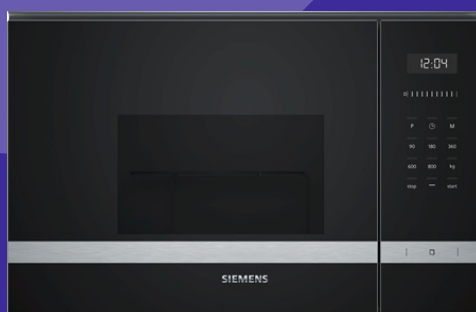

289€

Microondas Siemens BE525LMS0
20 litros con Grill
Apertura Lateral Izquierda
Integración Total