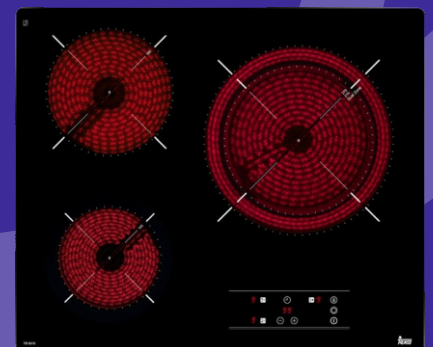

239€

Campana Teka DSH985
735 m3/h
90 cms.
Inox

239€

Horno Teka HCB6435
Pirólítico
Multifunción
Inox

259€

Vitrocerámica Teka TB6315
3 Zonas de cocción
Temporizador

Precios válidos salvo error tipográfico hasta fin de existencias. Fotos no contractuales.

DIFERENTES MATERIALES:

- Laminados
- Estratificados
- Polilaminados
- Lamilacados
- Lacados
- Madera maciza
- Tablero marino fenólico
- Marco de aluminio

755€

Placa Bosch PXV875DC1E
3 Inducción + Flex Inducción
17 Niveles potencia
Temporizador