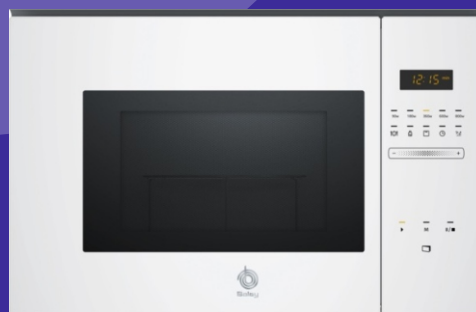

379€

Lavavajillas Balay 3VS572BP
13 Servicios
Media Carga
Clase A++

359€

Lavadora Balay 3TS976BA
7 Kg, 1200 rpm
Blanco
Clase A+++

Campana Balay 3BC587GB
680 m3/h
90 cms.
Cristal Blanco

499€

Por un mundo más cómodo

259€

Microondas Balay 3CG5172B0
20 litros con Grill
Apertura Lateral Izquierda
Integración Total

Placa Balay 3EB715LR
3 zonas vitrocerámicas
17 niveles potencia
Temporizador

225€

335€

Horno Balay 3HB5000B0
Multifunción
Serie Cristal
Mandos ocultables