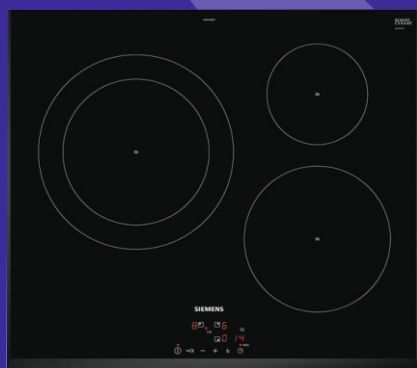

529€

289€

Microondas Siemens BE525LMS0
20 litros con Grill
Apertura Lateral Izquierda
Integración Total

Placa Siemens EH651BJB1E
3 Inducción
17 Niveles de Potencia
Temporizador

439€

469€

Horno Siemens HB578G0500
Pirólítico
Multifunción
Guía Extraíble